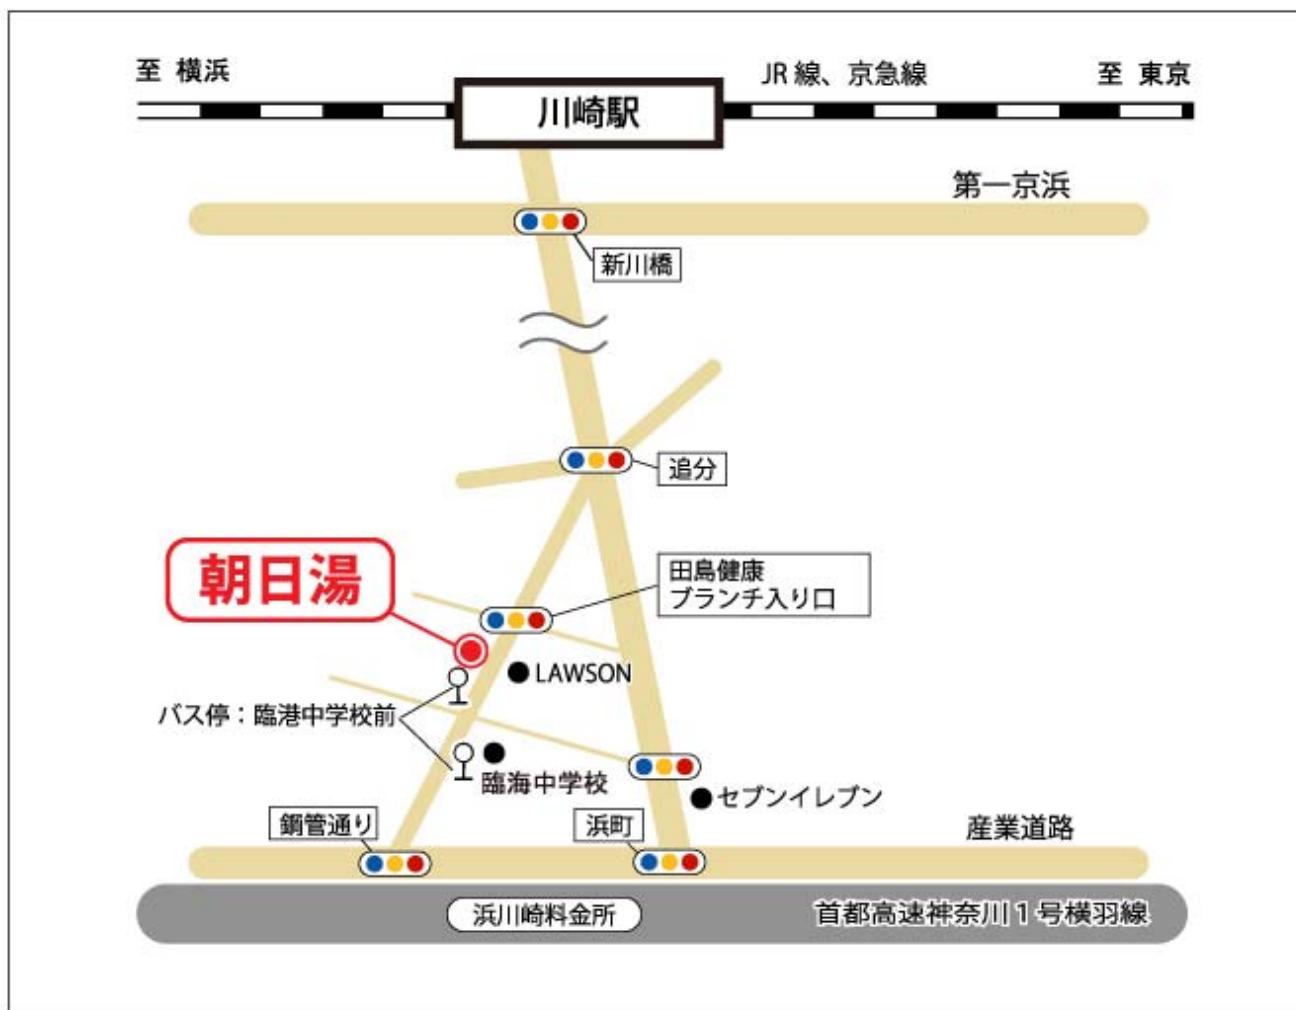

## ●朝日湯アクセスマップ

## 朝日湯

### ◎アクセス

JR川崎駅より 臨港バス（川24系統 鋼管循環）

臨港中学校前下車、少し戻りローソン前

駐車場あり 8台

### ◎住所

神奈川県川崎市川崎区鋼管通3-1-2