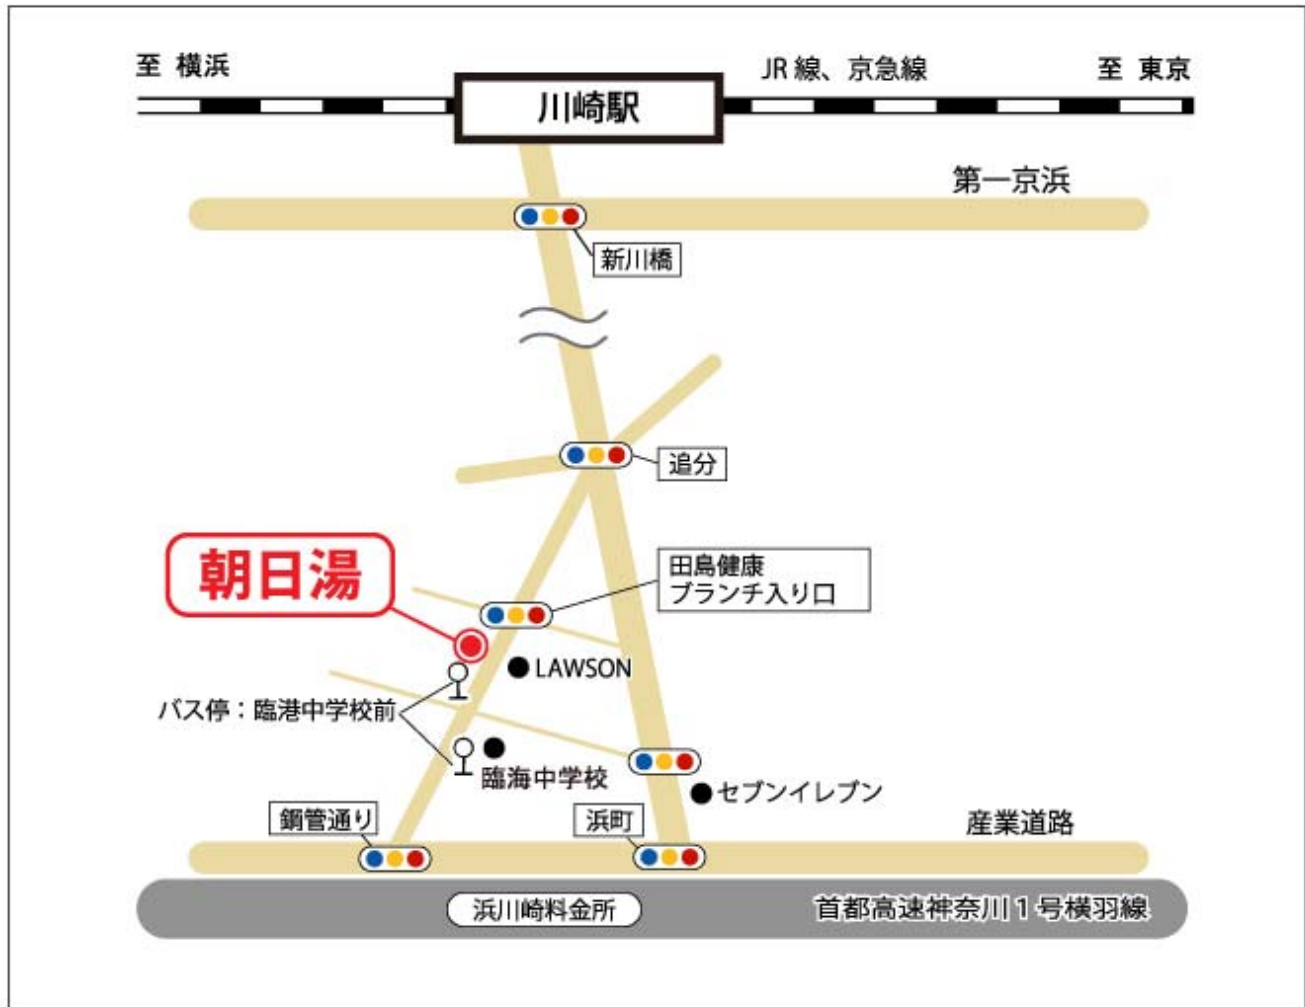

## ●朝日湯アクセスマップ

## 朝日湯

### ◎アクセス

JR川崎駅より 臨港バス（川24系統 鋼管循環）

臨港中学校前下車、少し戻りローソン前

駐車場あり 8台

### ◎住所

神奈川県川崎市川崎区鋼管通3-1-2